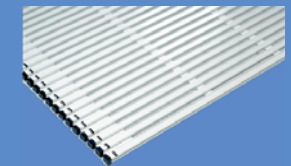

die neue Leichtigkeit im Umgang mit Sonne und Licht

Vor zwei Jahren war es noch eine Vision: Rollläden und Sonnenschutz zu kombinieren und zwar so, dass etwas völlig Neues entsteht.

Die Aluminiumprofile sollen so geöffnet und geschlossen werden, dass genau die Menge an Durchsicht entsteht, die man sich wünscht. Die große Anzahl an Lichtöffnungen sollen für eine angenehme und gleichmäßige Lichtsituation im Raum sorgen. Man sprach davon, dass ab einem gewissen Sonnenstand keine direkte Sonnenstrahlung mehr in den Raum gelangen sollte. Und dass man bequem von innen nach außen schauen kann.

Der herkömmliche Rollläden ist vor allem funktionell, s_onro® dagegen ist filigran und bei hohem Designanspruch mit innovativen Funktionalitäten ausgestattet.

Der Lichteinfall ist vorbildlich gelöst: Der Behang aus rollgeformten, doppelwandigen Aluminiumprofilen mit Licht- und Lüftungsschlitzen ist so konstruiert, dass er beides bietet genügend Raum für Lichteinfall und zugleich perfekten Sonnenschutz: Durch die Beschattungsfunktion erhalten Sie hervorragende Lichtverhältnisse bei angenehmen Raumklima.

s_onro® schützt nicht nur gegen eine starke Sonnenbestrahlung, sondern lässt schlechtes Wetter dort wo es hingehört - nämlich draussen!

für mehr Freiheit in der Raumgestaltung

s_onro® ist Windstabil: Während Sie andere außenliegende Sonnenschutzsysteme bei Wind einfahren oder mit einem Windwächter ausstatten müssen, ist s_onro® wind- und wettertauglich.

Maßarbeit in jedem Format: s_onro® gibt es in den Formaten 60 bis 180 cm Breite in weiß und grau bzw. bis 220 cm Breite in silber und einer Höhe von 300 cm, jedoch maximal 4,8 qm (Fläche).

Ausgezeichnet mit dem
IF product design award 2006