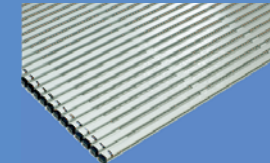

die neue Leichtigkeit im Umgang mit Sonne und Licht

Vor zwei Jahren war es noch eine Vision: Rollläden und Sonnenschutz zu kombinieren und zwar so, dass etwas völlig Neues entsteht.

Die Aluminiumprofile sollen so geöffnet und geschlossen werden, dass genau die Menge an Durchsicht entsteht, die man sich wünscht. Die große Anzahl an Lichtöffnungen sollen für eine angenehme und gleichmäßige Lichtsituation im Raum sorgen. Man sprach davon, dass ab einem gewissen Sonnenstand keine direkte Sonnenstrahlung mehr in den Raum gelangen sollte. Und dass man bequem von innen nach außen schauen kann.

Der herkömmliche Rollläden ist vor allem funktionell, s_onro® dagegen ist filigran und bei hohem Designanspruch mit innovativen Funktionalitäten ausgestattet.

Der Lichteinfall ist vorbildlich gelöst: Der Behang aus rollgeformten, doppelwandigen Aluminiumprofilen mit Licht- und Lüftungsschlitzen ist so konstruiert, dass er beides bietet genügend Raum für Lichteinfall und zugleich perfekten Sonnenschutz: Durch die Beschattungsfunktion erhalten Sie hervorragende Lichtverhältnisse bei angenehmen Raumklima.

s_onro® schützt nicht nur gegen eine starke Sonnenbestrahlung, sondern lässt schlechtes Wetter dort wo es hingehört - nämlich draussen!

für mehr Freiheit in der Raumgestaltung

s_onro® ist Windstabil: Während Sie andere außenliegende Sonnenschutzsysteme bei Wind einfahren oder mit einem Windwächter ausstatten müssen, ist s_onro® wind- und wettertauglich.

Maßarbeit in jedem Format: s_onro® gibt es in den Formaten 60 bis 180 cm Breite in weiß und grau bzw. bis 220 cm Breite in silber und einer Höhe von 300 cm, jedoch maximal 4,8 qm (Fläche).

Ausgezeichnet mit dem
IF product design award 2006